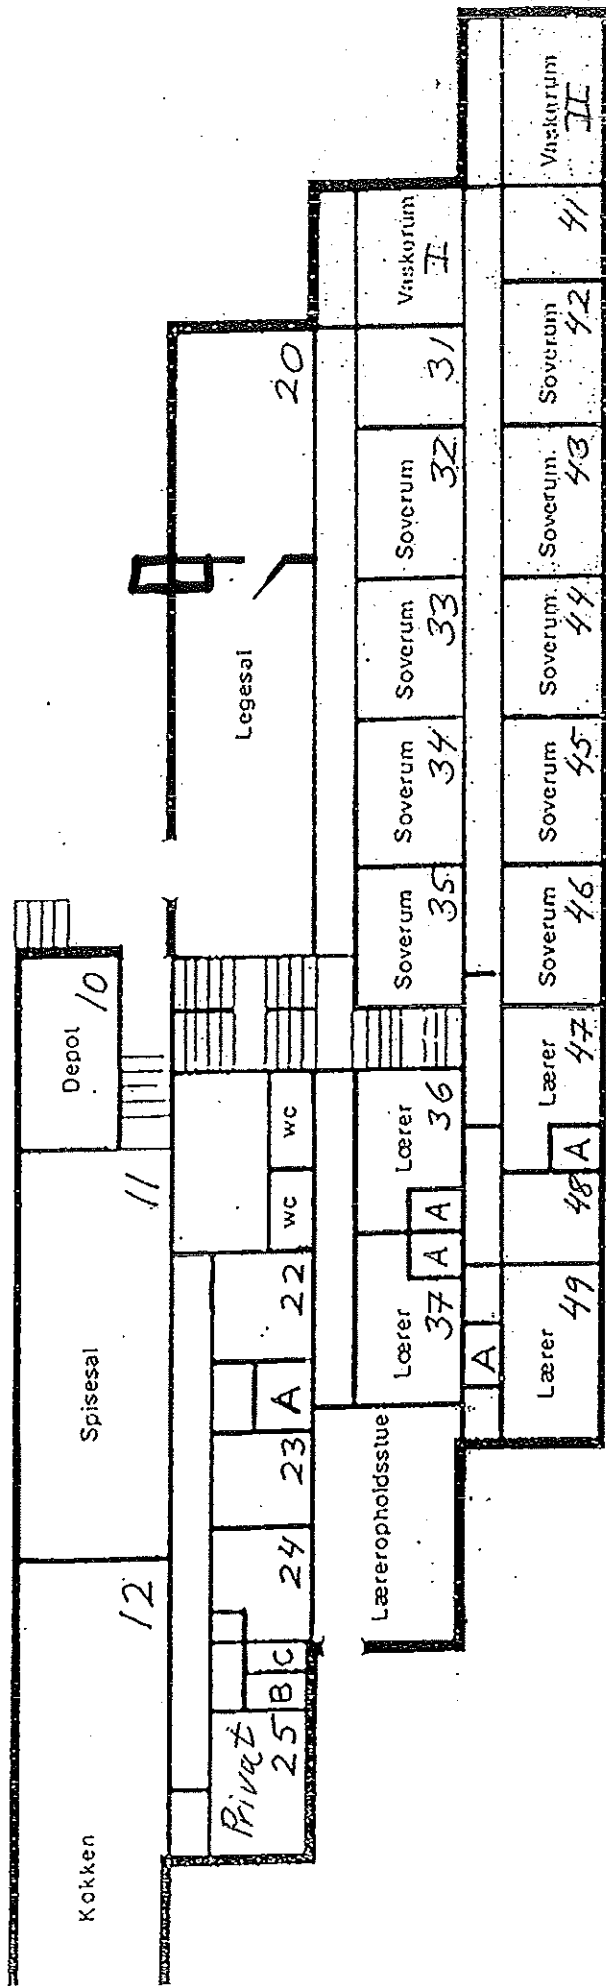

Feriekolonien Salgjerhøj, Salgjerhøjvej 52, Flade, 7900 Nykøbing Mors

Værelsesplan.

Værelserne 32, 33, 34, 35, 42, 43, 44, 45 og 46 er elevværelser med 4 sovepladser / 2 køjesenge i hvert værelse.

Værelserne 31 og 41 er enkeltværelser med 2 box senge i hvert værelse.

Vaskerum 1 og vaskerum 2 indeholder hver 3 toiletter og 4 brusere. Der er håndvaske på gangen ud for hvert vaskerum.

Lokale A: Brusere og toilet. Lokale B: Toilet. Lokale C: Brusere

Værelserne 22, 23, 36, 37, 47, 48 og 49 er lederværelser en 1 3/4 box seng.

Værelse 24 er et enkeltværelse med en 1 3/4 box seng.

Der er skabe i alle værelser.